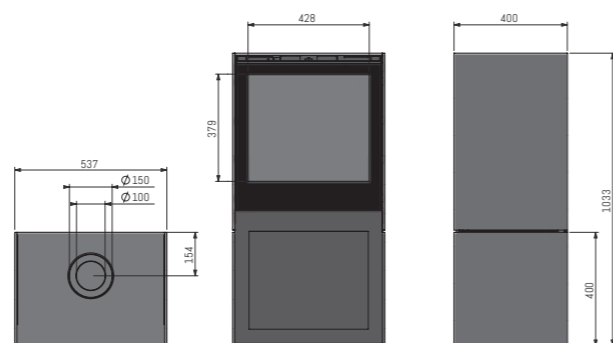

BOX gas with storage module

75