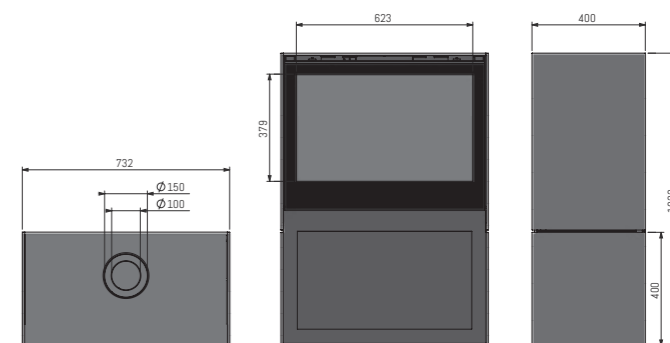

BOX gas with storage module

65