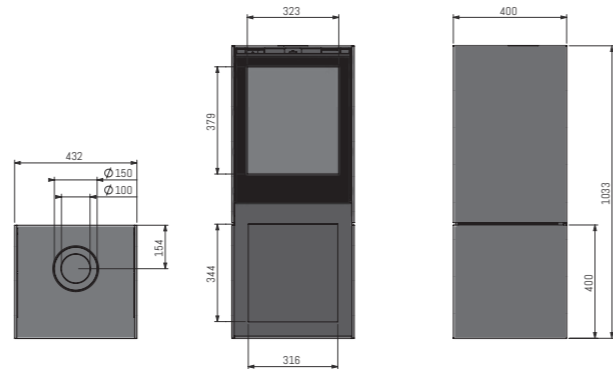

BOX gas with storage module

55